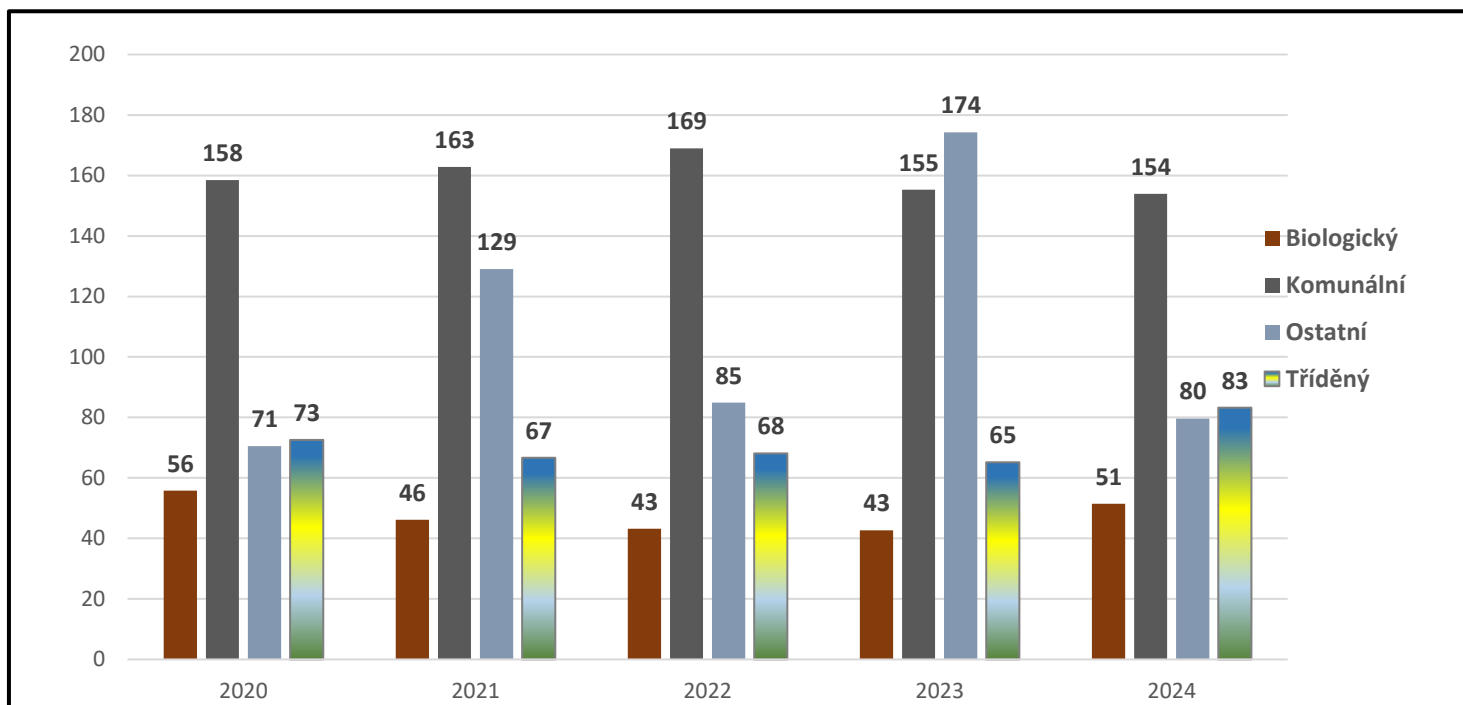

## Kralice nad Oslavou - Informace o svozu

Název obce:	Kralice nad Oslavou
ZUJ	590941
Název vykazující firmy:	Esko-t
Aktuální počet obyvatel:	997

## Svezené tuny u jednotlivého odpadu

Rok	Biologický	Komunální	Ostatní	Tříděný	Celkový součet
2020	56	158	71	73	357
2021	46	163	129	67	405
2022	43	169	85	68	365
2023	43	155	174	65	437
2024	51	154	80	83	368

## Míra recyklace v % z celkové produkce odpadu

Rok	Kov	Papír	Plast	Sklo	Celkový součet
2020	0 %	6 %	8 %	6 %	20 %
2021	0 %	6 %	7 %	4 %	16 %
2022	0 %	6 %	7 %	5 %	18 %
2023	0 %	5 %	6 %	4 %	15 %
2024	0 %	9 %	8 %	5 %	23 %

## Tříděný odpad na 1 obyvatele v kg

Rok	Kov	Papír	Plast	Sklo	Celkový součet
2020	0,8	21,3	28,1	20,6	70,8
2021	0,1	22,9	26,7	15,7	65,5
2022	0,0	22,1	26,0	18,5	66,7
2023	1,1	21,2	25,6	16,5	64,4
2024	1,7	33,1	30,1	18,6	83,5