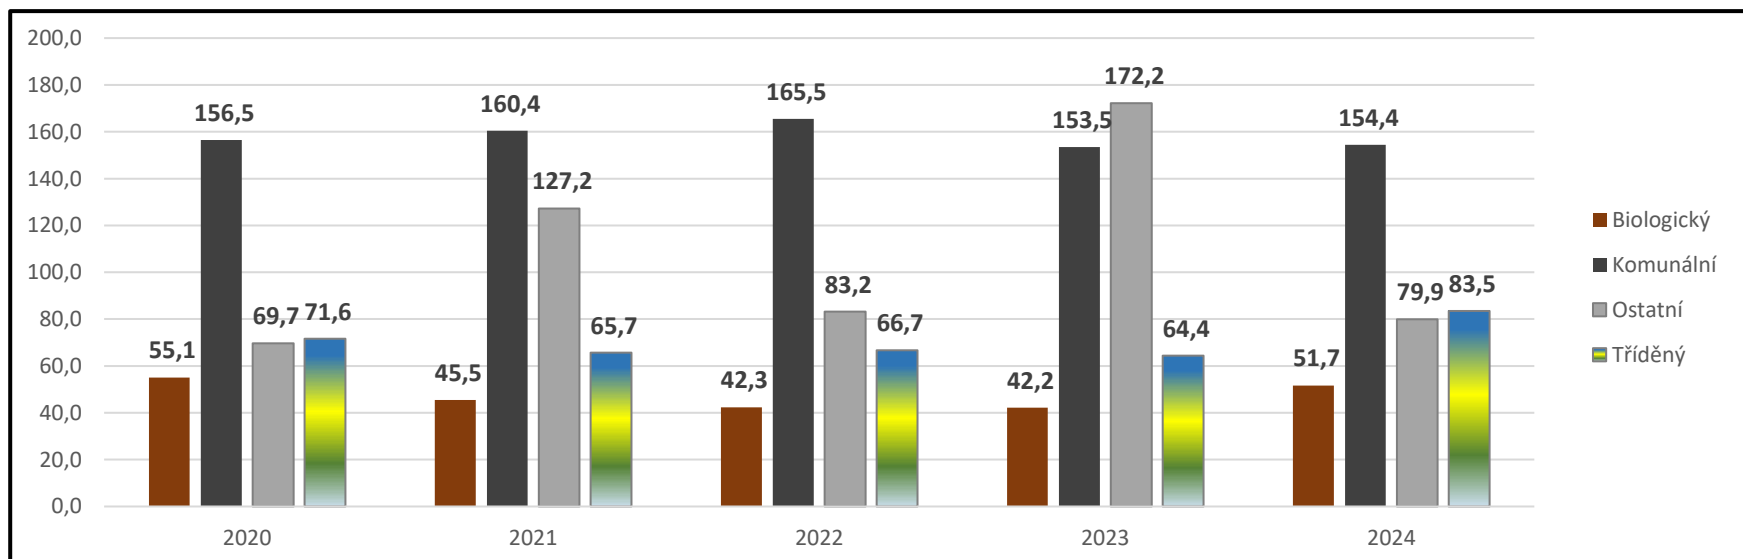

Vytříděnost na jednoho obyvatele v kg

Rok	Biologický	Komunální	Ostatní	Tříděný	Celkový součet
2020	55,1	156,5	69,7	71,6	352,8
2021	45,5	160,4	127,2	65,7	398,8
2022	42,3	165,5	83,2	66,7	357,7
2023	42,2	153,5	172,2	64,4	432,3
2024	51,7	154,4	79,9	83,5	369,4