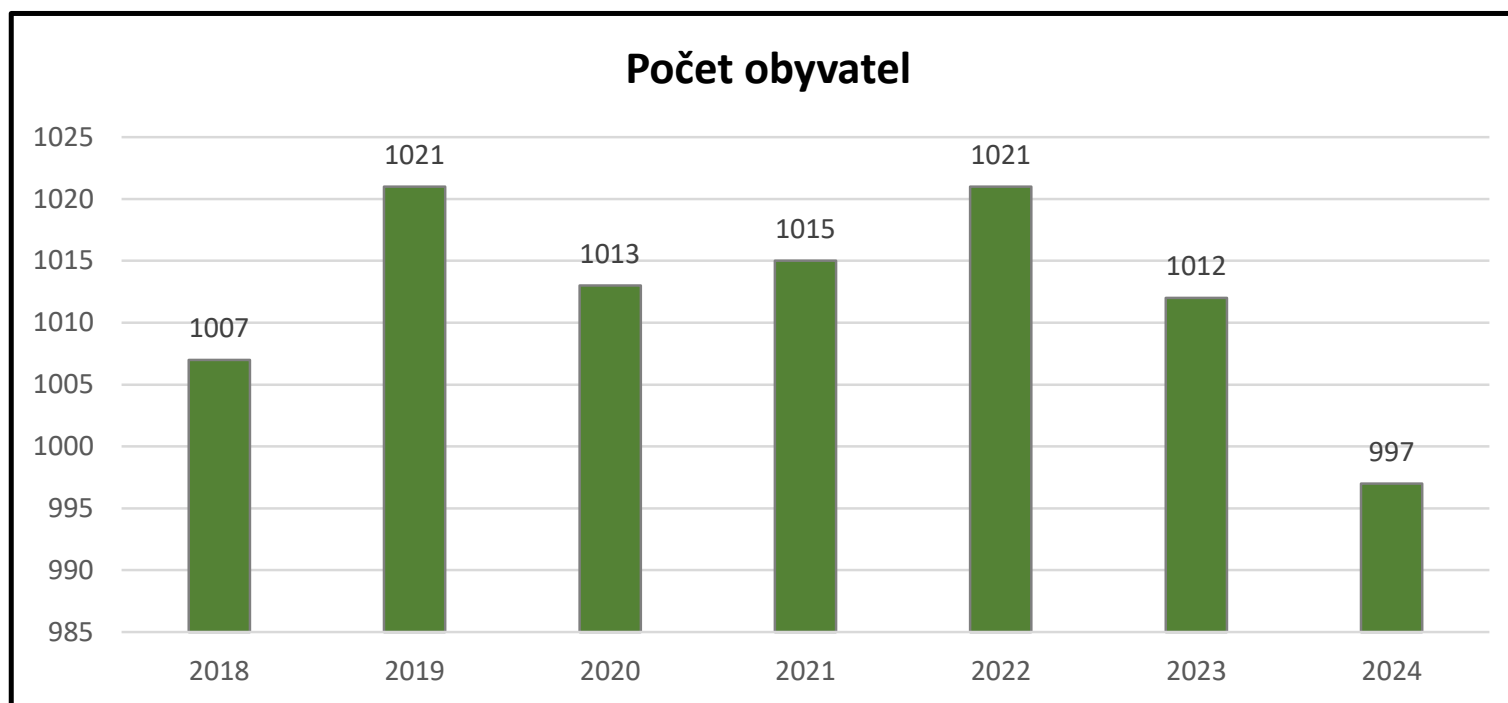

## Kralice nad Oslavou - Informace o svozu

Název obce:	Kralice nad Oslavou
ZUJ	590941
Název vykazující firmy:	Esko-t
Aktuální počet obyvatel:	997

## Svezené tuny u jednotlivého odpadu

Rok	Biologický	Komunální	Ostatní	Tříděný	Celkový součet
2020	56	158	71	73	357
2021	46	163	129	67	405
2022	43	169	85	68	365
2023	43	155	174	65	437
2024	51	154	80	83	368