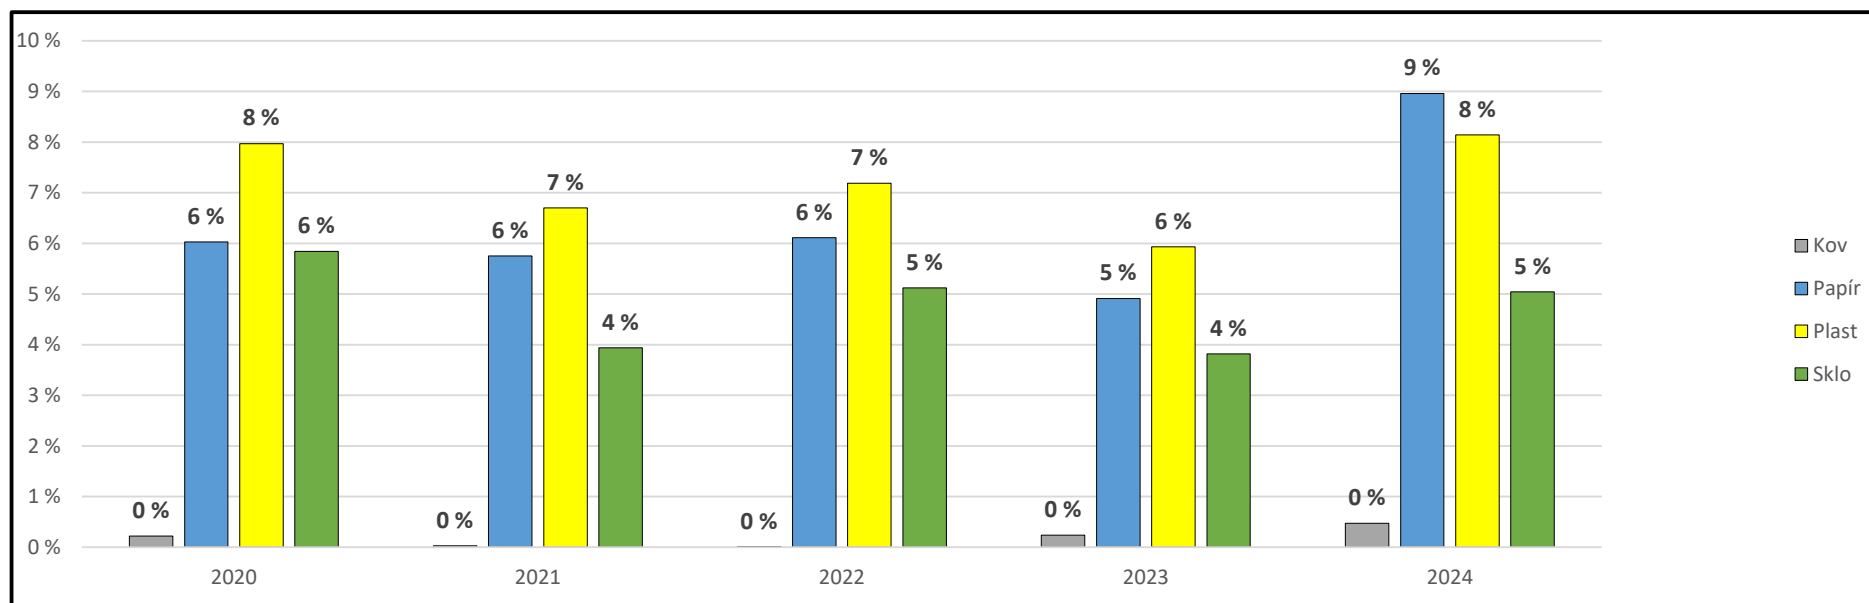

Míra recyklace v % z celkové produkce odpadu

Rok	Kov	Papír	Plast	Sklo	Celkový součet
2020	0 %	6 %	8 %	6 %	20 %
2021	0 %	6 %	7 %	4 %	16 %
2022	0 %	6 %	7 %	5 %	18 %
2023	0 %	5 %	6 %	4 %	15 %
2024	0 %	9 %	8 %	5 %	23 %