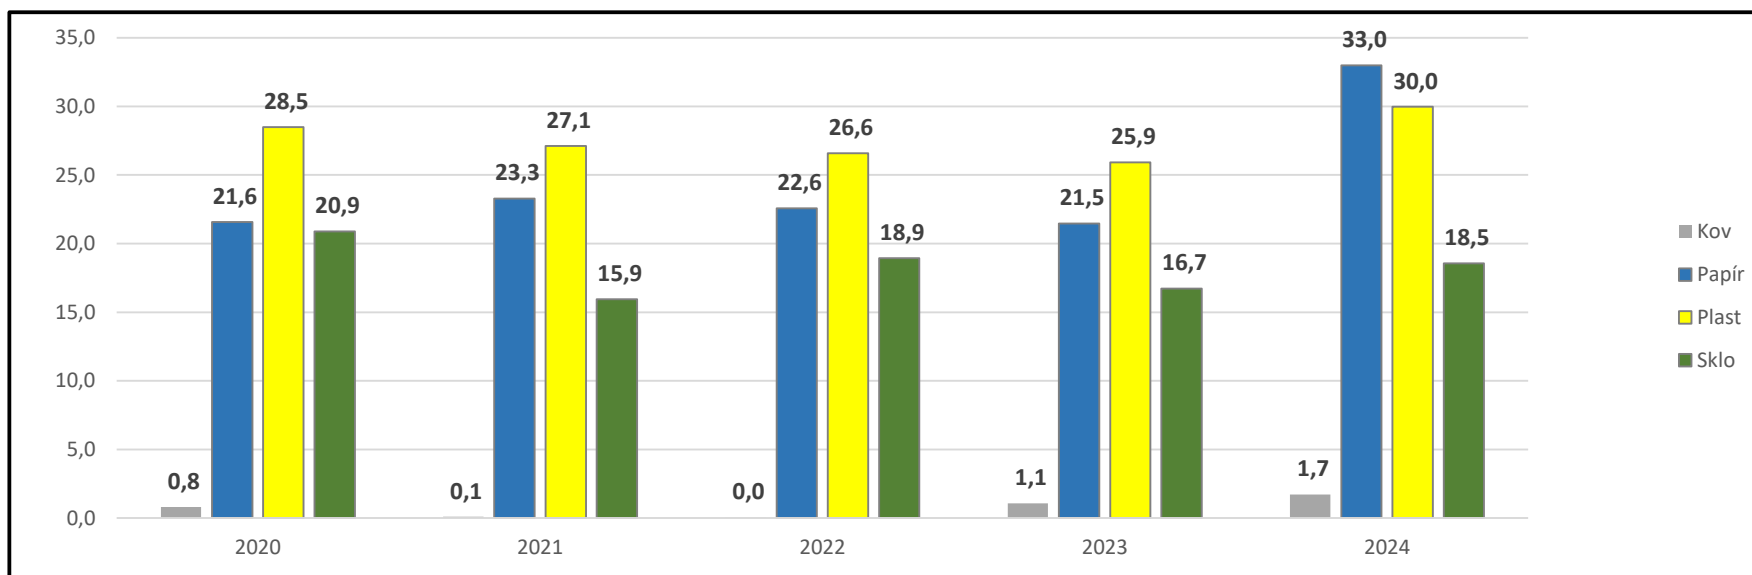

Svezené tuny u tříděného odpadu

Rok	Kov	Papír	Plast	Sklo	Celkový součet
2020	0,8	21,6	28,5	20,9	71,7
2021	0,1	23,3	27,1	15,9	66,4
2022	0,0	22,6	26,6	18,9	68,1
2023	1,1	21,5	25,9	16,7	65,2
2024	1,7	33,0	30,0	18,5	83,2